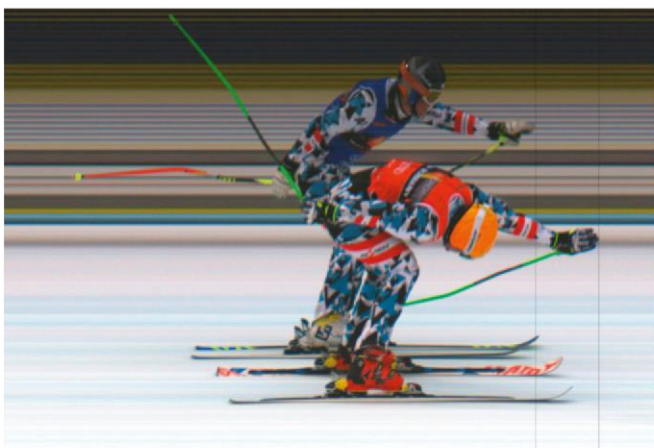

MAALIKAMERA ALGE OPTIc3 ja OPTIc3-PRO