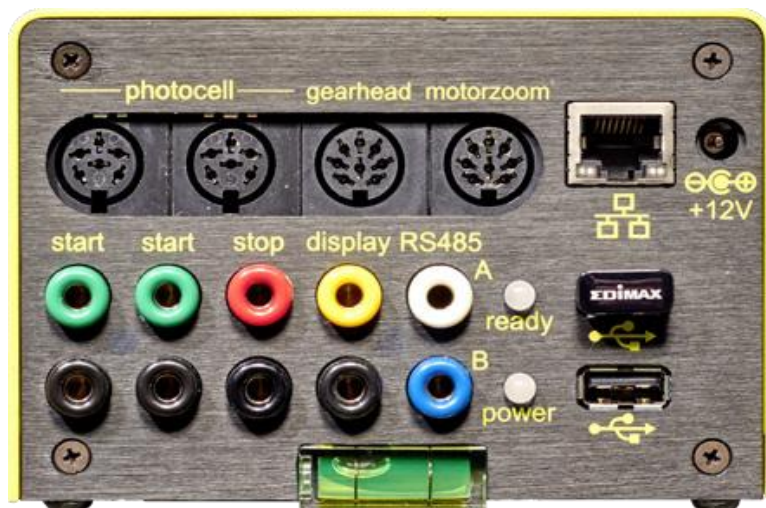

# MAALIKAMERA ALGE OPTIc3 ja OPTIc3-PRO

## Liitännät:

- 2 x Lähtösignaali (banaaniliitin)
- 1 x Maalisignaali (banaaniliitin)
- 2 x Valokennoliitin (DIN-liitin)
- 1 x Näyttö (banaaniliitin)
- 1 x Moottori Zoom
- 1 x Moottoroitu säätöpää
- 2 x USB (WLAN)
- 1 x RJ45 (Gigabit Ethernet)
- 1 x Virransyöttö