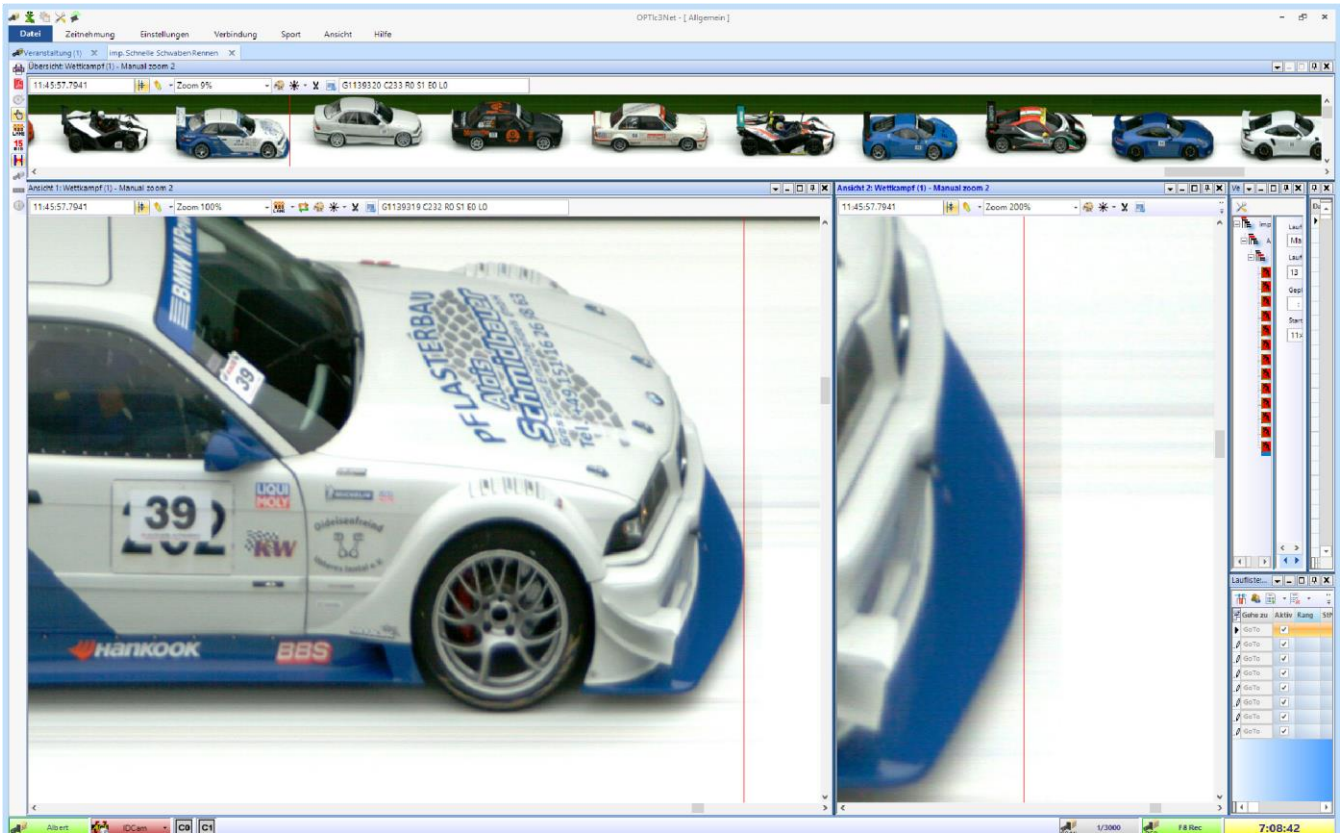

MAALIKAMERA ALGE OPTIc3 ja OPTIc3-PRO