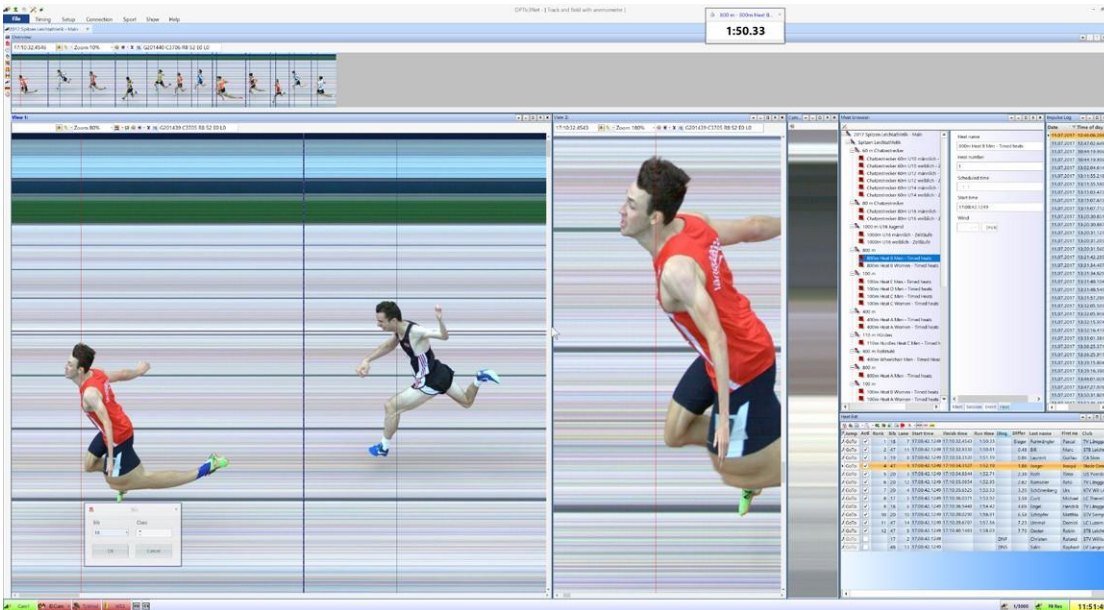

MAALIKAMERA ALGE OPTIc3 ja OPTIc3-PRO