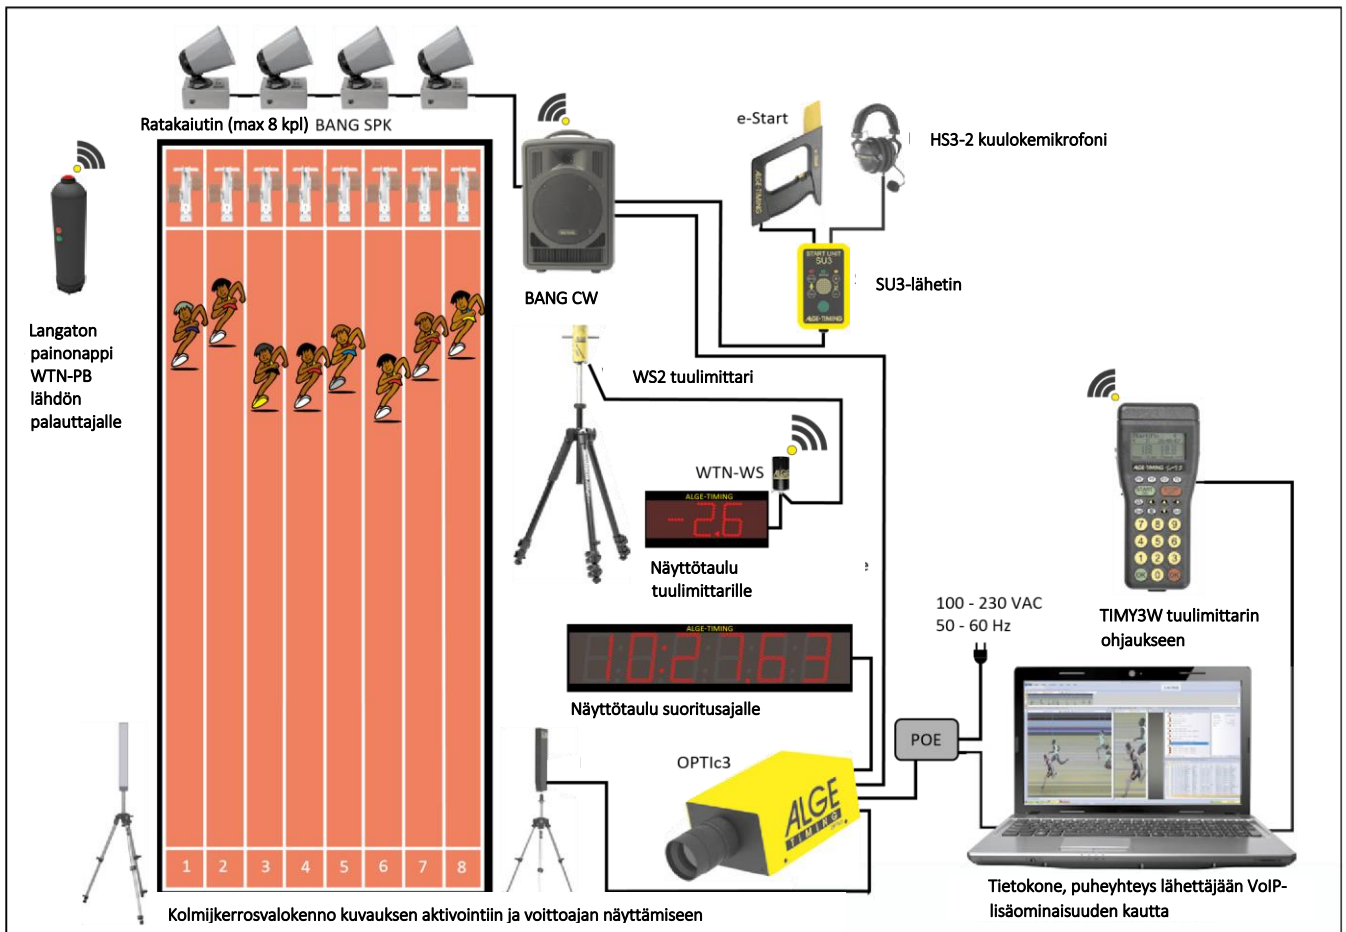

MAALIKAMERA ALGE OPTIc3 ja OPTIc3-PRO